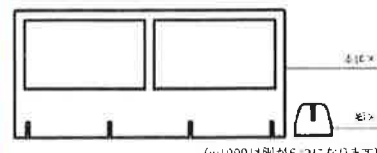

新型コロナウイルス 飛沫感染予防対策商品

男女兼用でもしっかりフィット

使い捨て フェイスシールド

紙製簡易
フェイス
シールド

1セット 100枚

- 素材：PETシート・紙
- サイズ：W334mm × H255mm※
- 顔サイズ：W265mm × H170mm※
※組立前・ヘルト含まず。
- セット内容：1セット 100枚

※お顔の大きさや形状が不足して、フェイスシールドの中心位置として使用しにくい場合があります。

フェイスシールド

段ボールとPETシートの
ワイドパーティション

ワイドなサイズでしっかり予防!

飛沫防止 パーティション

同サイズアクリル
パーティションの
約1/3の軽さ!

w1000 × H650

w1200 × H650

w1400 × H650

パーティションA

パーティションB

パーティションC

【セット内容】

(w1000は脚が6つになります)

【組み立て方】

脚2枚を裏側で押し込む
(白い面が表になります)

※組み立て説明書が付きま