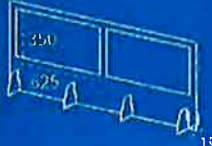

新型コロナウイルス 飛沫感染予防対策商品

男女兼用でもしっかりフィット

使い捨て フェイスシールド

紙製簡易
フェイス
シールド

1セット 100枚

- 素材：PETシート・紙
- サイズ：W334mm × H255mm※
- 顔サイズ：W265mm × H170mm※
※組立前・ヘルト含まず。
- セット内容：1セット 100枚

※お顔の大きさや形状が不足して、フェイスシールドの中心位置として使用しにくい場合があります。

フェイスシールド

段ボールとPETシートの
ワイドパーティション

ワイドなサイズでしっかり予防!

飛沫防止 パーティション

同サイズアクリル
パーティションの
約1/3の軽さ!

w1000 × H650

w1200 × H650

w1400 × H650

パーティションA

パーティションB

パーティションC

【セット内容】

(w1000は脚が6つになります)

【組み立て方】

脚2枚を裏側で押し込む
(白い面が表になります)

※組み立て説明書が付きま