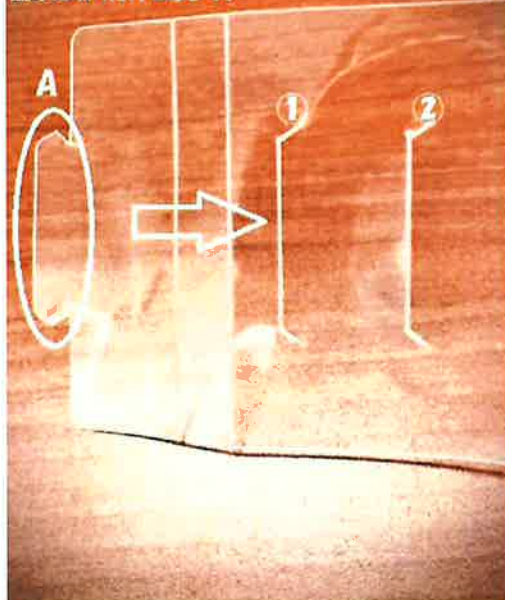

マウスシールド

SKM-10(10枚入)

SKM-50(50枚入)

SKM-100(100枚入)

サイズ:幅441mm×高さ137mm

素材:PET 0.3mm

※ヘルメットは付属しておりません。

<使用上の注意>

- ・ウイルスを完全に予防するものではありません。(予防策としてご利用下さい。)
- ・本品の組立・取り付け時には切り傷などを防止するため、手袋を着用してください。
- ・気分が悪くなったり、息苦しさを感じたりした場合は直ちに使用を中止してください。
- ・かゆみ・かぶれ等が生じた場合は直ちに使用を中止し、医師に相談してください。
- ・本品は使い切りタイプですので、衛生面から1日1枚の使用をお勧めします。
- ・火気の近くで使用しないでください。
- ・乳幼児の手の届かないところに保管してください。
- ・高温な場所での保管は避けてください。

シールドの両端を、ヘルメットのおご紐を包むように通しAの凸部を①又は②の調整用スリットへ差し込むだけで簡単に取り付けできます。

(株)キューヘル